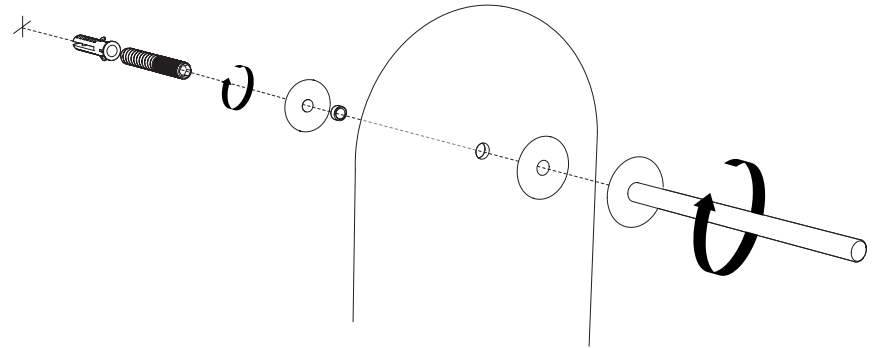

Assembly instructions: Fireplace Tool Set
Montageanleitung: Kaminbesteck Set
Notice de montage: Ensemble pour cheminée
Instrucciones de montaje: Herramientas de chimenea
Istruzioni per il montaggio: Strumenti del camino
Montagehandleiding: Haardstel Set

Be careful when fixing. Do not turn the mounting too tightly, otherwise the safety glass will shatter.

Vorsicht beim Befestigen. Bitte die Aufhängung nicht zu fest drehen, da sonst das Sicherheitsglas springt.

Prudence lors de la fixation. Merci de ne pas serrer la suspension trop fortement, sans quoi le verre de sécurité risque de sauter.

Tenga cuidado durante el montaje. No apriete demasiado el soporte de suspensión para evitar que se rompa el vidrio de seguridad.

Prestare attenzione nel fissaggio. Si raccomanda di non avvitare eccessivamente la sospensione, altrimenti il vetro di sicurezza si incrina.

Voorzichtig met de bevestiging. Draai de ophanging niet te vast aan omdat het veiligheidsglas dan gaat barsten.