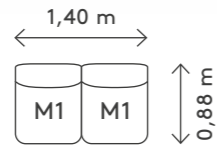

**GROVA 62113**

Set of 4 Case legs for GROVA | Set 4 Möbelfüße für GROVA Modul

Dimensions H 3,5 cm, Ø 5 cm  
Materials Plastic/ Kunststoff

**GROVA Unit Overview |  
Modul Übersicht**

**M1**

**62363/62365/62367 Unit | Modul 1:**  
Single Seater Unit | 1-Sitzer Modul  
Dimensions H 65 cm, B 70 cm, T 88 cm

**M2**

**62364/64366/62368 Unit | Modul 2:**  
Pouf Unit | Hocker Modul  
Dimensions H 38 cm, B 70 cm, T 70 cm

**Combinations and space requirements |  
Kombinationsmöglichkeiten und Platzbedarf**

**Combination | Beispiel A**