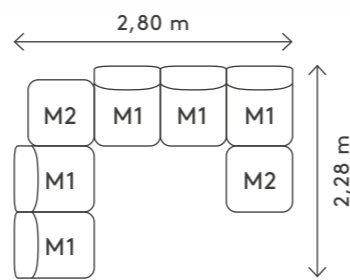

Combination | Beispiel E

5 x 62363/62365/62367 M 1:
Single Seater Unit | 1-Sitzer Modul

2 x 62364/64366/62368 M 2:
Pouf Unit | Hocker Modul

6 x 62378 Connector Set | Möbelverbinder
5 x 62369 Floor Plate | Bodenplatte
2 x 62370 Floor Plate | Bodenplatte