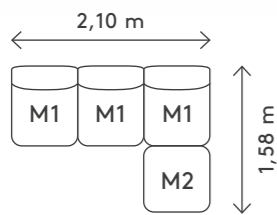

Combination | Beispiel C