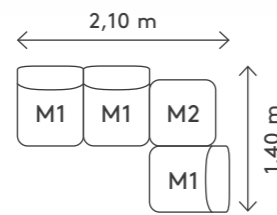

Combination | Beispiel D