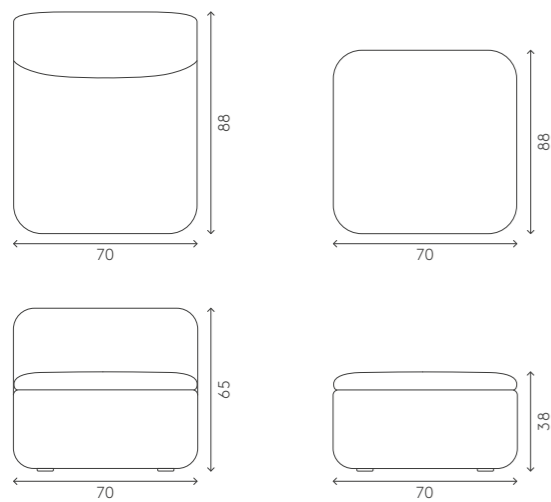

Cross section | Querschnitt

GROVA – DESIGNED TO EVOLVE

Life is constantly changing – and so are the spaces we live in. The new GROVA outdoor collection by Kazushige Miyake reflects this idea right in its name. GROW (representing growth) and NOVA (representing new) form the name of the collection, expressing what GROVA stands for: furniture that adapts, grows with you, and continually redefines outdoor spaces.

GROVA – DESIGN, DAS WÄCHST

Im Leben verändert sich ständig etwas – und auch die Räume, die wir bewohnen, entwickeln sich ständig weiter. Die neue Outdoor-Kollektion GROVA, entworfen von Kazushige Miyake, trägt diesen Gedanken bereits im Namen. Die Begriffe GROW (für Wachstum) und NOVA (für Neu) formen den Kollektionsnamen, der das ausdrückt, was GROVA ausmacht: Möbel, die sich anpassen, mitwachsen und Outdoorbereiche immer wieder neu definieren.