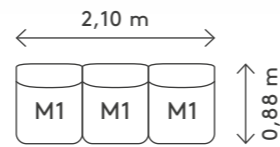

Combination | Beispiel B