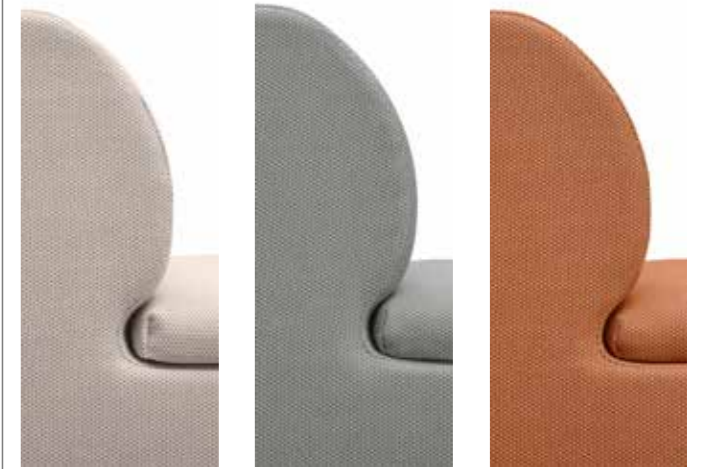

RO STOFF

Der neue Stoff Ro, dessen Name im Dänischen „Ruhe“ oder „Frieden“ bedeutet, verbindet moderne Optik mit hoher Strapazierfähigkeit. Der Stoff aus Olefin ist selbstverständlich widerstandsfähig gegenüber Witterungseinflüssen, wasserundurchlässig und angenehm weich.

Die drei sorgfältig ausgewählten modernen Farbtöne – Beige, Zinc und Amber Brown – fügen sich harmonisch in jede Umgebung ein. Gleichzeitig können die Farben bei den einzelnen Modulen nach Belieben kombiniert werden, sodass individuelle Outdoor-Landschaften entstehen, die genau Ihrem Stil entsprechen.

BODEN:

Die Unterseite jedes Moduls ist mit einem robusten Premium-Boden ausgestattet, der die innere Textilschicht schützt und schnelles Trocknen unterstützt. Ein integriertes Fach ermöglicht die einfache Anbringung der Bodenplatten und Möbelfüße.

REISSVERSCHLUSS:

Die Außenhüllen sind mit hochwertigen YKK-Reißverschlüssen ausgestattet, die für Langlebigkeit und Zuverlässigkeit stehen. In einer integrierten Zippergarage kann der Reißverschluss sicher verstaut werden, sodass Material und Terrassenoberflächen geschützt sind.

Der QR-Code führt Sie zu den GROVA Aufbauvideos.