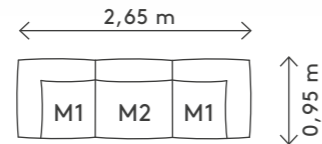

Combination | Beispiel B

2 x 62240/62247 M 1:
Corner Seater Unit | Ecksitzer Modul

1 x 62241/62248 M 2:
Single Seater Unit | 1-Sitzer Modul

2 x 62106 Connector Set | Möbelverbinder
2 x 62107 Floor Plate | Bodenplatte
1 x 62108 Floor Plate | Bodenplatte