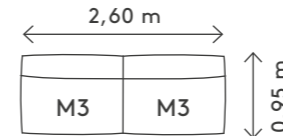

Combination | Beispiel G

2 x 62244/62251 M 3:
Double Seater Unit | 2-Sitzer Modul

1 x 62106 Connector Set | Möbelverbinder
2 x 62109 Floor Plate | Bodenplatte