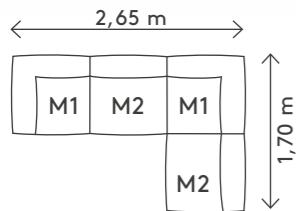

Combinations and space requirements | Kombinationsmöglichkeiten und Platzbedarf

Combination | Beispiel A

2 x 62240/62247 M 1:
Corner Seater Unit | Ecksitzer Modul

2 x 62241/62248 M 2:
Single Seater Unit | 1-Sitzer Modul

3 x 62106 Connector Set | Möbelverbinder
2 x 62107 Floor Plate | Bodenplatte
2 x 62108 Floor Plate | Bodenplatte