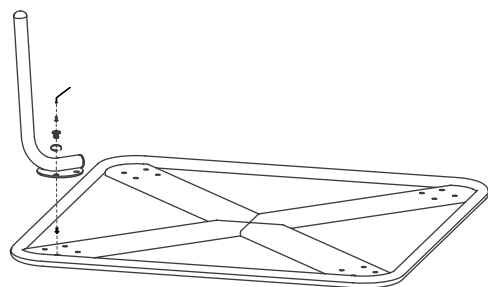

The QR code leads you to the YUA Product Fact Sheet with further information and instructions for use.

Der QR-Code führt Sie zum YUA Product Fact Sheet mit weiteren Informationen und Anwendungshinweisen.

#10.2023

1