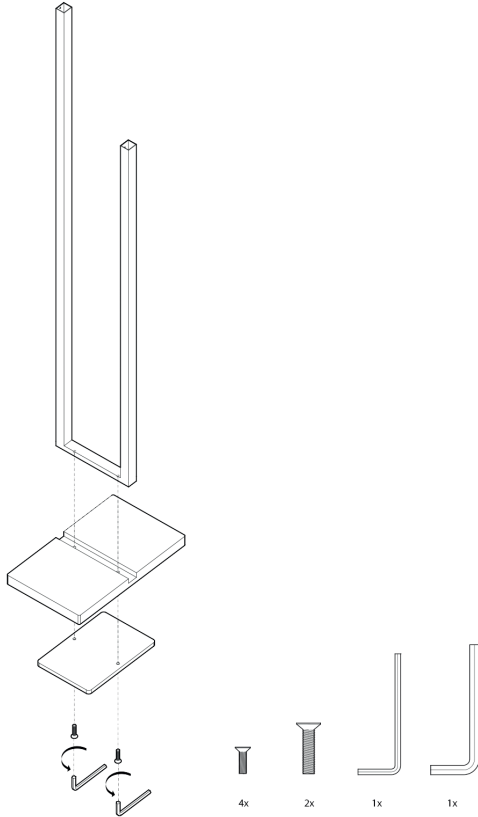

MENOTO

①

Assembly instructions: Valet
Montageanleitung: Herrendiener
Instructions de montage: Valet de nuit
Instrucciones de montaje: Galán de noche
Istruzioni per il montaggio: Servo muto
Montageanleitung: Dressboy