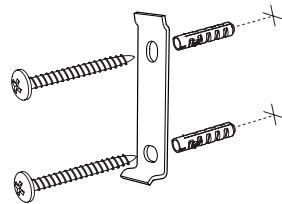

66259 - 66269

blomus

MODO

Assembly instructions: Soap dispenser
Montageanleitung: Seifenspender
Instructions de montage: Dispenseur de savon
Instrucciones de montaje: Dispensador de jabón
Istruzioni per il montaggio: Dosasapone
Montagehandleiding: Zeepdispenser

66259 - 66269

1

2 x 2 x

2

3