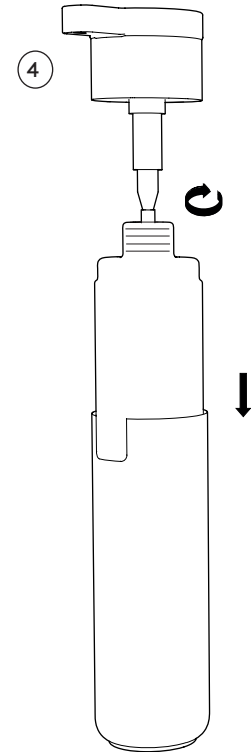

blomus

MODO

Instructions: Soap dispenser
Gebrauchshinweise: Seifenspender
Mode d'utilisation: Dispenseur de savon
Instrucciones de uso: Dispensador de jabón
Istruzioni per l'uso: Dosasapone
Gebruiksaanwijzing: Zeepdispenser

66259 - 66269

blomus

MODO

Assembly instructions: Soap dispenser
Montageanleitung: Seifenspender
Instructions de montage: Dispenseur de savon
Instrucciones de montaje: Dispensador de jabón
Istruzioni per il montaggio: Dosasapone
Montagehandleiding: Zeepdispenser

66259 - 66269

1

2 x 2 x

2

3